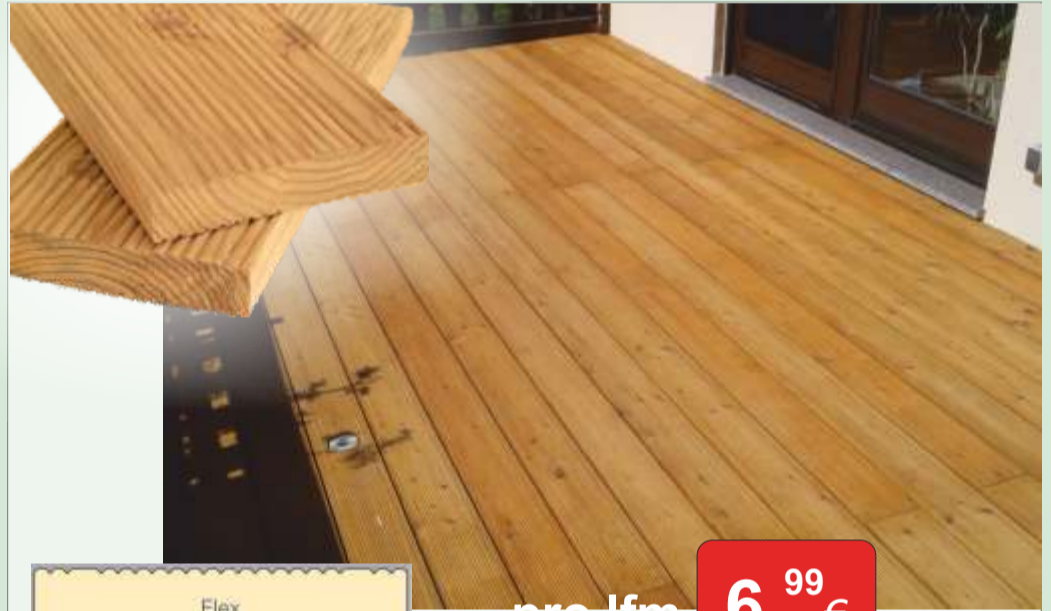

Flex

pro lfm **6,99 €**

Terrassendiele sib. Lärche

strukturgehobelt, Maße ca. 2,7 x 14 cm, x 4,00 m, GK II

Preis gilt nur, solange Vorrat reicht !

Preis/ lfm 7,90 €
Normalpreis Preisliste 8/23