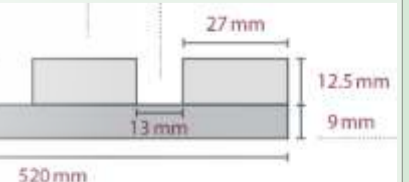

Acoustic Panel Espada

Panel a 21 x 520 x 2400 mm

Lieferzeit ca. 7 Werkstage

technisches Furnier **Preis/ St. 94,90 €**
entspr. 75,92 €/m²

Echtholz furnier **Preis/ St. 124,90 €**
entspr. 99,92 €/m²

Korkfurnier **Preis/ St. 134,90 €**
entspr. 107,92 €/m²