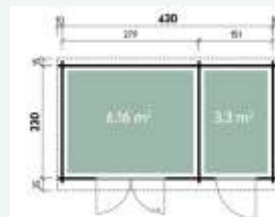

Preis zzgl. Fracht **2399,00 €**