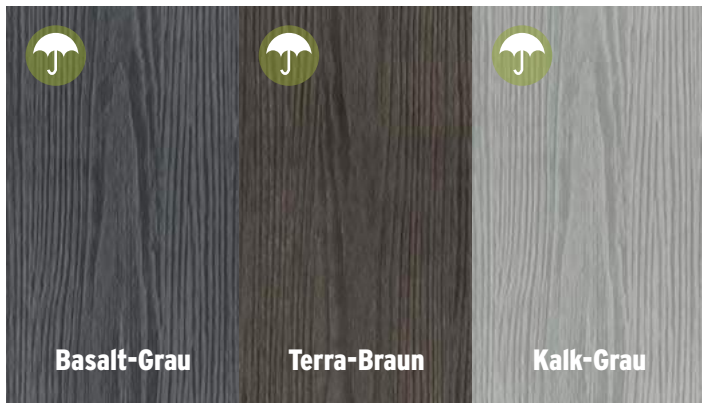

DREAMDECK. TRAUMTERRASSEN

Modern. Splitterfrei. Kein Streichen! Ohne sichtbare Verschraubung

Schmutzabweisende Oberfläche

Fühlbare Holzstruktur

DREAMDECK PRESTIGE Kalk-Grau

Basalt-Grau

Terra-Braun

Kalk-Grau

DREAMDECK PRESTIGE

Mit Relief-Holzmaserung, einseitig nutzbar, Länge 300, 400 und 500 cm

Diese modernen Bodendielen mit der besonderen Oberfläche sind **fleckenunempfindlich und kratzfester** als Dielen aus vergleichbaren Materialien, ebenso wasserabweisend, sehr farbstabil und rutschfest.