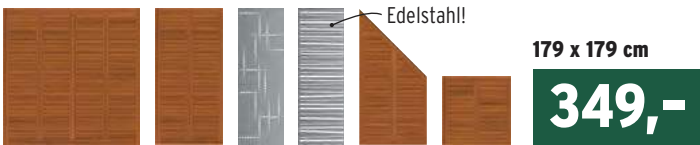

GRAZIA (Hartholz): Optische Leichtigkeit und Eleganz - schmale Lamellen in Rhombus-Form (12 x 53 mm), glatt gehobelt, Kanten formschön gerundet, sehr stabiler Rahmen (28 x 78 mm). Beispiele: 179 x 179 cm **349,-** | 89 x 179 cm **209,-**

179 x 179 cm

349,-