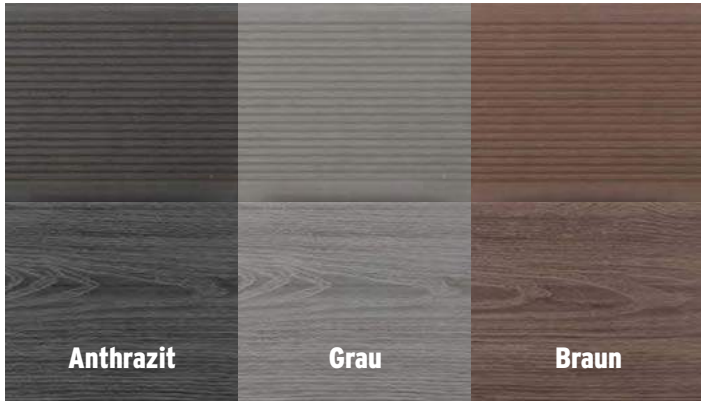

DREAMDECK PLUS und PLUS XL
Einseitig Relief-Holzmaserung, einseitig gerillt, beidseitig nutzbar, Länge 300, 400 und 500 cm

PLUS Dielen 23 x 146 mm **lfm. 11,99**
PLUS XL Dielen 23 x 240 mm (extrabreit!) **lfm. 20,99**

Tipp: Kombinieren Sie die beiden Dielenbreiten miteinander.

Röhrenprofil-Dielen in zwei Maßen

lfm. ab

11,99