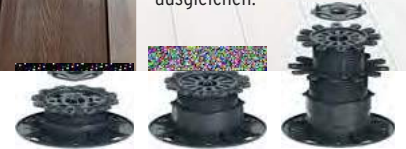

Tipp: Kombinieren Sie die beiden Dielenbreiten miteinander.

Röhrenprofil-Dielen in zwei Maßen

lfm. ab

11,99

Terrassenlager und Unterkonstruktionen:
Mit DREAMDECK haben Sie die Wahl aus vorteilhaften und durchdachten Komponenten für den - auch für Heimwerker - einfachen und dauerhaft sicheren Bau der Terrasse. Wählen Sie Clipse und Unterkonstruktionen aus Aluminium oder die Terrassenlager, mit denen Sie flexibel und millimetergenau Unterschiede unter der Unterkonstruktion von 30 bis 168 mm ausgleichen.