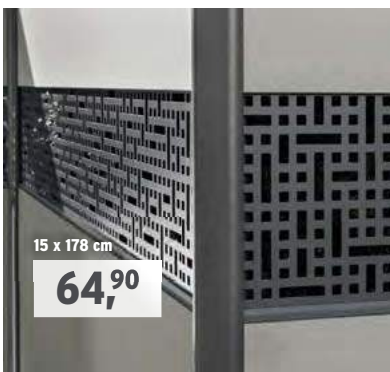

249,-

178 x 184 cm

WPC + Glas + Metall

Alle Steckprofile lassen sich „veredeln“, zum Beispiel mit **Dekorprofilen** aus Glas oder Metall; einfach anstelle eines Steckprofils (mit Adapter) einsetzen: Profile 15 x 178 cm **64,90** | XL-Profile 30 x 178 cm **99,90**