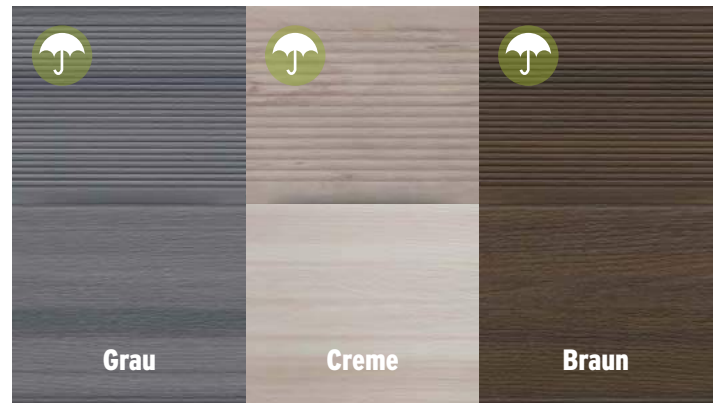

DREAMDECK. TRAUMTERRASSEN

Modern. Splitterfrei. Kein Streichen! Ohne sichtbare Verschraubung

Schmutzabweisende Oberfläche

Fühlbare Holzstruktur

DREAMDECK PRESTIGE Kalk-Grau

Basalt-Grau

Terra-Braun

Kalk-Grau

DREAMDECK PRESTIGE

Mit Relief-Holzmaserung, einseitig nutzbar, Länge 300, 400 und 500 cm

Diese modernen Bodendielen mit der besonderen Oberfläche sind **fleckenunempfindlich und kratzfester** als Dielen aus vergleichbaren Materialien, ebenso wasserabweisend, sehr farbstabil und rutschfest.

Vollprofil-Dielen
23 x 195 mm

lfm.

24,99

Grau

Creme

Braun

DREAMDECK PLATINUM

Einseitig Relief-Holzmaserung, einseitig gerillt, beidseitig nutzbar, Länge 300, 400 und 500 cm