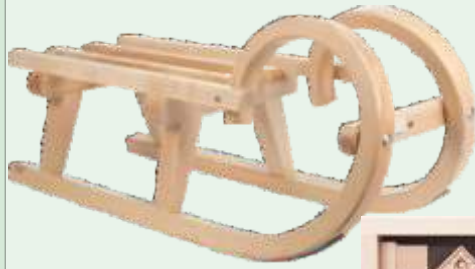

Angebote rund um den Advent

KRINNER DAS ORIGINAL
VOM ERFINDER

Baumständer
von Größe S bis XXL
bis 4,00 m Baumhöhe

Made in Germany
5 Jahre Garantie

je St. ab **29,95 €**

Lumix

LED Deco Lights

*Fernbedienung
Lumix Classic
einzeln erhältlich

unterm Weihnachtsbaum... ... das passende Geschenk

Hörnerrodelschlitten
aus dem Erzgebirge
Holzart Esche
L 60 cm

je St. **46,⁵⁰ €**

Holzspielzeug Dregeno Seiffen/ Erzgebirge

Holzroller
aus dem Erzgebirge
lackiertes Holz
H ca. 58 cm

je St. **31,⁹⁵ €**

Bastelsatz Pilz H8 cm
aus dem Erzgebirge

je St. **7,⁹⁵ €**

Baukasten
Noblesse, 82-teilig

je St. **40,⁰⁰ €**

Baukasten
Noblesse, 49-teilig

je St. **25,⁰⁰ €**

Bahnhof, 14-teilig

je St. **9,⁰⁰ €**

Tajima Qualitätswerkzeug

10% Rabatt auf alle LagerProdukte

Pica - Dry

Der Baumarker für professionelle Anwender
Der einzige mit Staub- und Nasseschutz
Mit Power Lock Mechanik
Longlife CAP mit Spitzer
einsetzbar auf fast allen Oberflächen