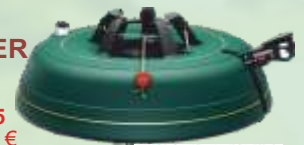

Weihnachtsbaum Verkauf

Bäume und Reisig aus unserer Region !!!

Dezember 2018

Nordmantanne im Topf

ca. 100 bis 150 cm
z.B. Größe I bis ca. 110 cm

je St. ab **25,00 €**

Blaufichte im Topf

ca. 60 bis 150 cm
z.B. Größe I ca. 80 cm

je St. ab **12,00 €**

HOLZHANDEL & ZIMMEREI

Öffnungszeiten

Mo-Fr. 7:00-17:00

Sa. 8:30-12:00 Uhr

Packservice

Lieferservice

Nordmantanne/ Tanne

ca. 80 - 280 cm
z.B. Größe I bis ca. 100 cm

je St. ab **15,00 €**

Blaufichte

ca. 100 bis 170 cm
z.B. Größe I bis 1,20 m

je St. ab **12,00 €**

Blaufichte Premium

ca. 160 bis 200 cm

je St. **39,00 €**

Rotfichte

ca. 100 bis 250 cm
z.B. Größe I bis 100 cm

je St. ab **9,00 €**

Schmuckreisig

verschiedene Sorten, je nach Vorrat
z.B. Tanne, Kiefer, Blaufichte
min. ca. 1kg je Bund

Nobilis, Weymouth je Bund
ca. 500 g /Bund **2,50 €**

große Zweige auch einzeln

Deckreisig

ca. 6-10 kg Bund
Frostschutz für Bepflanzungen
Fichte/ Blaufichte/ Tanne

je Bund **5,00 €**

KRINNER Baumständer

Das ORIGINAL VOM ERFINDER
bis 4,00 m Baumhöhe

Größe S bis 220 cm je St. **27,95 €**

Größe L bis 270 cm je St. **49,95 €**

Größe XL bis 300 cm je St. **64,95 €**

Größe XXL bis 400 cm je St. **84,95 €**

Verkauf auf dem

Weihnachtsmarkt in Hohenstein-Ernstthal

am Samstag, 15.12.18

Es erwarten Sie tolle Angebote

- **HUSS Räucherutensilien**
- **Weihnachtsbäume,**
- **Schmuckreisig,**
- **und vieles mehr**

Gegen Vorlage des Abschnittes erhalten Sie beim Kauf eines Weihnachtsbaumes 1 x HUSS Räucherkerzen **Gratis**