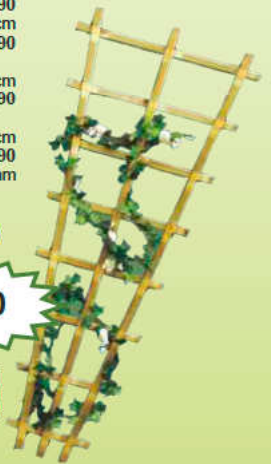

# Wohnen & leben im Garten

**Montana Select - gerade Ausführung**  
 1 ..... 180 x 180 cm  
 Art.-Nr. 325 001 ..... 129,90  
 2 ..... 90 x 180 cm  
 Art.-Nr. 325 025 ..... 109,90  
**Montana Select - Schrägelement**  
 3 ..... 90 x 180 / 90 cm  
 Art.-Nr. 325 056 ..... 109,90  
**Montana Select - Pfosten**  
 4 ..... 9 x 9 x 190 cm  
 Art.-Nr. 325 926 ..... 21,90  
 5 ..... 9 x 9 x 100 cm  
 Art.-Nr. 325 902 ..... 12,90  
 Rahmen: 45 x 65 mm  
 Bretter: 18 x 95 mm  
 Leisten: 18 x 40 mm  
 Farbe: graublau deckend, getaucht,  
 Farbbläuer können vorkommen,  
 Pfosten: verleimt, Pfostenkopf gerundet.  
 Bretter mit Edelstahlstange fixiert!

Eine Stange aus Edelstahl fixiert die einzelnen Bretter

**MÜNSTER** - Hervorragende Qualität - Breiter Rahmen

**Münster - gerade Ausführung mit Gitter**  
 1 ..... 90 x 180 cm  
 Art.-Nr. 315 064 ..... 49,90  
 o. Abb. .... 180 x 180 cm  
 Art.-Nr. 315 040 ..... 74,90  
**Münster Rankgitter - Rundbogen**  
 2 ..... 120 x 200 / 180 cm  
 Art.-Nr. 315 156 ..... 56,90  
**Münster Rankgitter - gerade Ausführung**  
 o. Abb. .... 90 x 180 cm  
 Art.-Nr. 315 125 ..... 49,90  
 Rahmen: 45 x 70 mm, Bretter glatt gehobelt: 8 x 95 mm  
 Leisten: 12 x 30 mm, Karo: engmaschig 40 x 40 mm  
 Rundbogen: aus Leimholz.  
 (Weitere Abmessungen und Ausführungen erhältlich.)